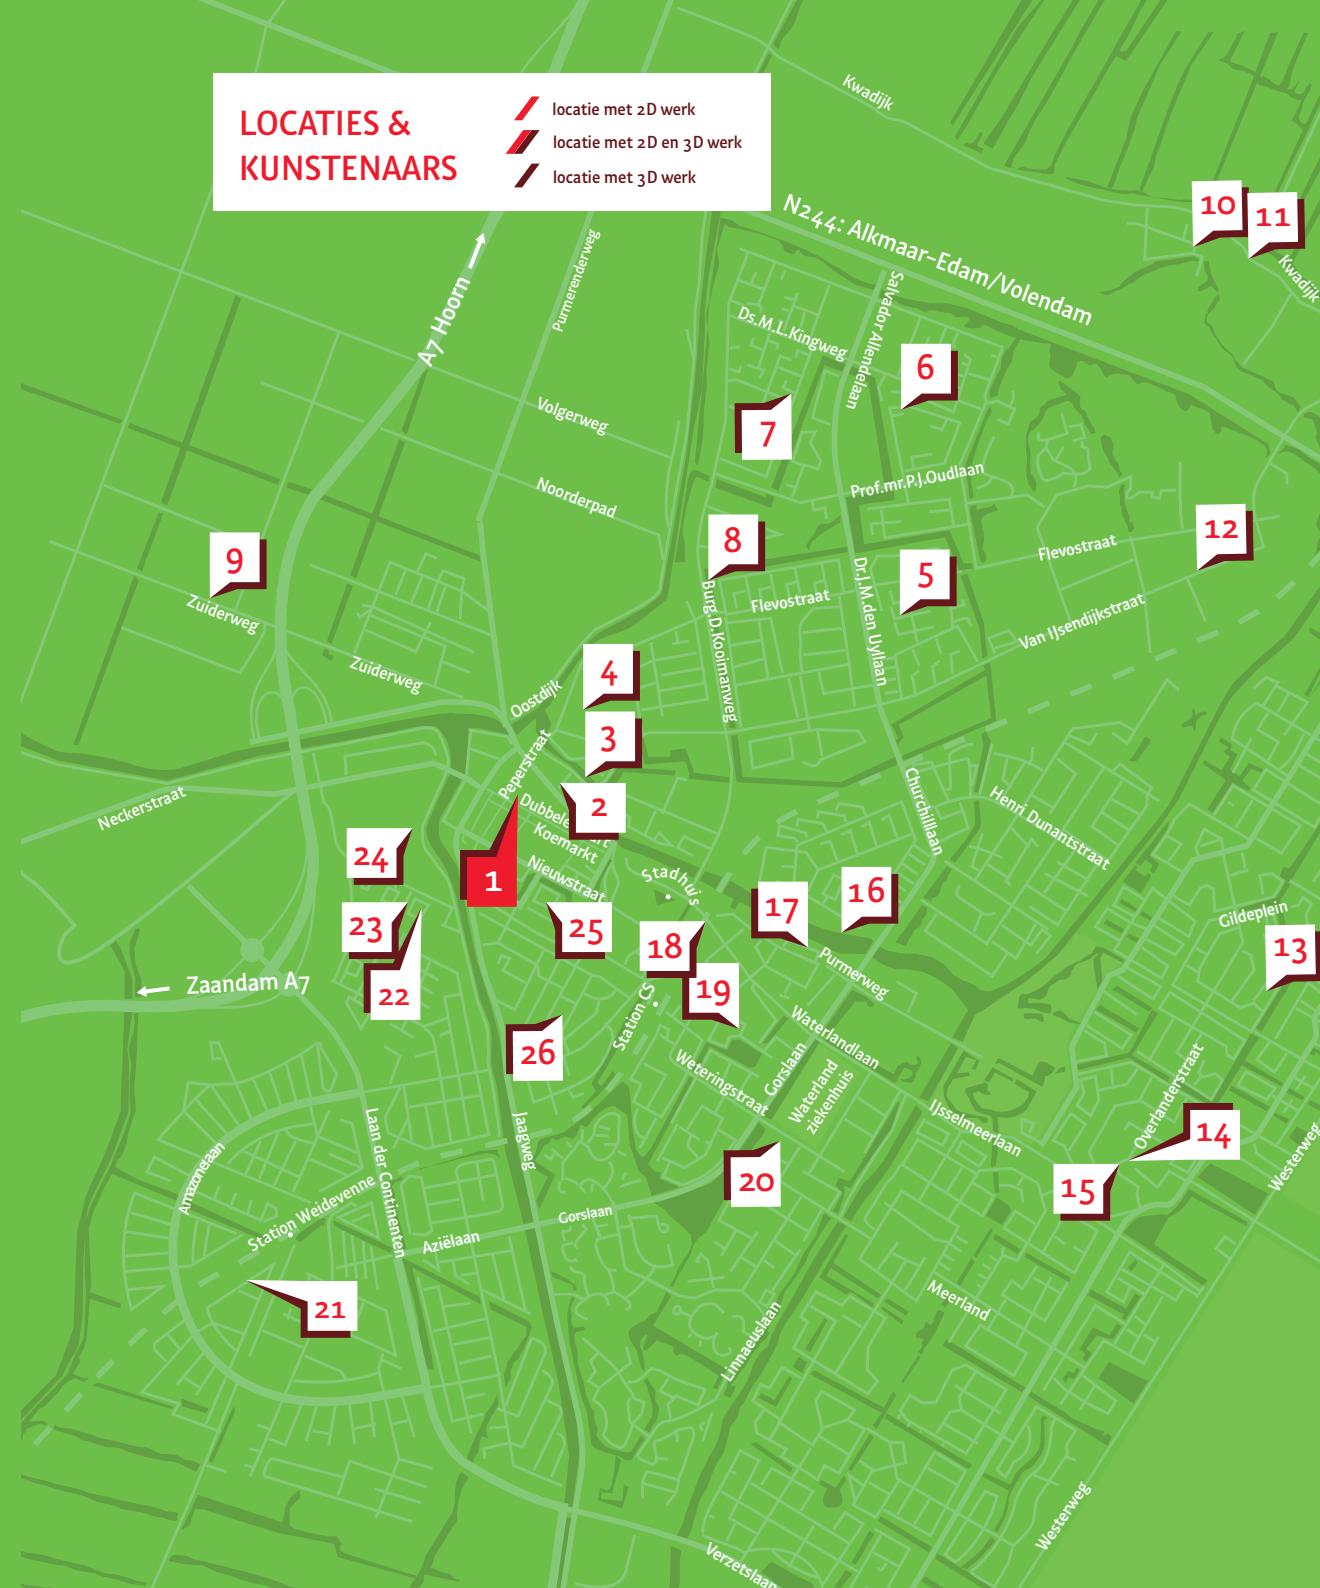

## LOCATIES & KUNSTENAARS

-  locatie met 2D werk
-  locatie met 2D en 3D werk
-  locatie met 3D werk

- 1 Overzichtsexpositie**  
Purmerends Museum, Kaasmarkt 20, Purmerend
- 2 Mana Bleeker-Ottmer**  
Wijnhuis Mana, Weerwal 11A, Purmerend
- 3 Marcus**  
Studio Marcus, Molenplantsoen 4, Purmerend
- 4 Kees Kasbergen**  
Kapel kerkhof, Overweerpolderdijk 24, Purmerend
- 5 Wiljo en Hans Schipper**  
Hellasstraat 30, Purmerend
- 6 Marion Karremans-Burger**  
Gebr. Conijnstraat 44, Purmerend
- 7 Albert van den Berg**  
Meeuwstraat 82, Purmerend
- 8 Peter Elias, Karin Kuik, Ronald Roelfsema**  
Inloophuis Wij Allemaal, Burg. D. Kooimanweg 11, Purmerend
- 9 Carine van de Noort**  
Atelier Carine, Zuiderweg 52, Zuidoostbeemster
- 10 Ietsje Arp, Rob de Heer, Yolanda Paul, Simone Prins-Olij, Nynke van Zwol**  
Kerk Kwadijk, Kwadijk 87, Kwadijk
- 11 Danielle Schrupf**  
Kwadijk 50, Kwadijk
- 12 Gertjan Dubbeld, Stefan Lens, Vano Ninua, Hans Schoens**  
Cultuurhuis Wherelant, Van IJssendijkstraat 403, Purmerend
- 13 Joop van Bennekom**  
Klommenmakerstraat 6, Purmerend
- 14 Lola Eradus**  
Studio Lola Eradus, Overlanderstraat 162, Purmerend
- 15 Paula Eradus**  
Tilburykamer, Overlanderstraat 132, Purmerend
- 16 Korrie van Oostrom-Versluis**  
Korrie's Glasatelier, Wheredijk 24, Purmerend
- 17 Wieke Dekker**  
Purmerweg 42, Purmerend
- 18 Judith Musch**  
Herenbos, Poelstraat 4, Purmerend
- 19 Karin van Berkel, Emmy Buys, Marijke Dekker**  
Muziekschool Waterland, Geulenstraat 62, Purmerend
- 20 Katinka Bonnema**  
Rietsingel 4, Purmerend
- 21 Jens Philip**  
Bragi's Art, Masaistraat 8, Purmerend
- 22 Chris Bodt**  
Heel Europa, Genuahaven 45, Purmerend
- 23 Erik Hertroys**  
Genuahaven 19, Purmerend
- 24 Claudine Hermes**  
Hermes Art, Singelbuurt 36, Purmerend
- 25 Carla van Dam, Erica Dooijes**  
Liduinatuin 27, Purmerend
- 26 Ada Aukema, Astrid Lagerburg, Lies Reurekas, Frida Stevens, Joke Sweers**  
Activiteitencentrum Prinses Marijke, Violenstraat 6a, Purmerend